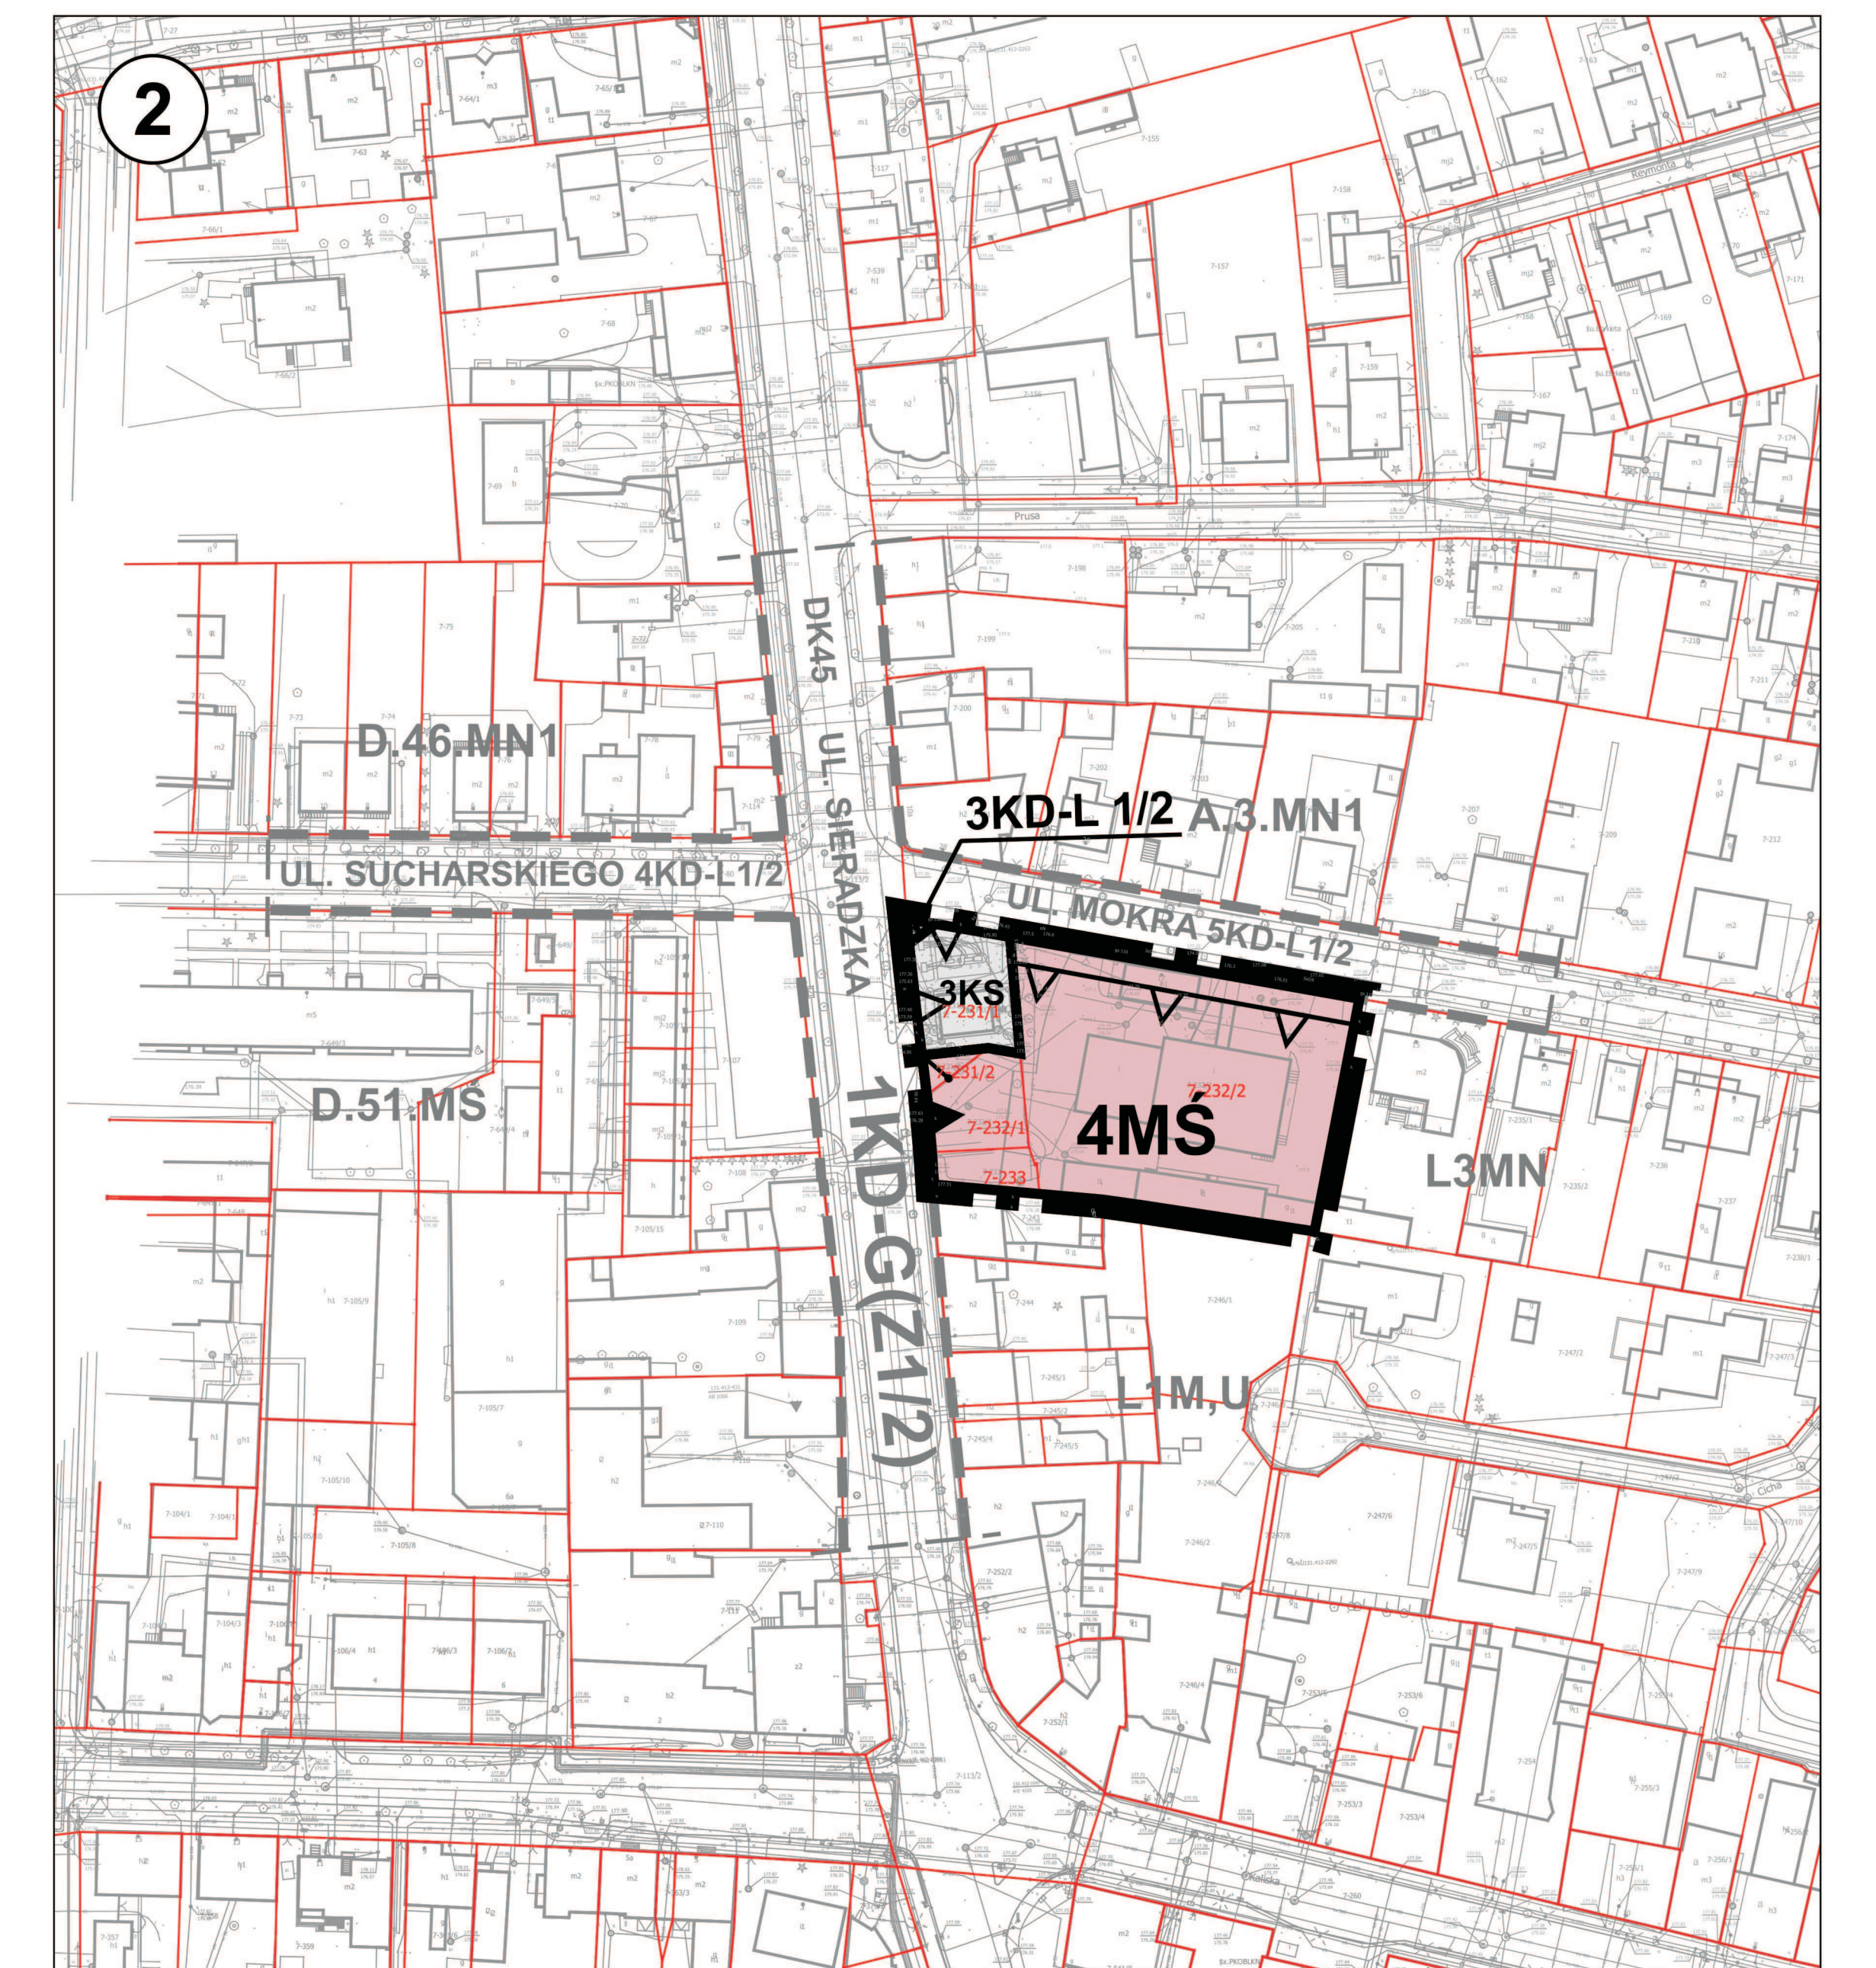

GMINA WIELUŃ

MIJSCOWY PLAN ZAGOSPODAROWANIA PRZESTRZENNEGO DLA WYBRANYCH TERENÓW W OBSZARZE MIASTA WIELUNIA - CZĘŚĆ B

RYSUNEK PLANU - Zał. nr 1.1 do uchwały nr LXV/812/2022 Rady Miejskiej w Wieluniu z dnia 26 maja 2022 r.

1:1000