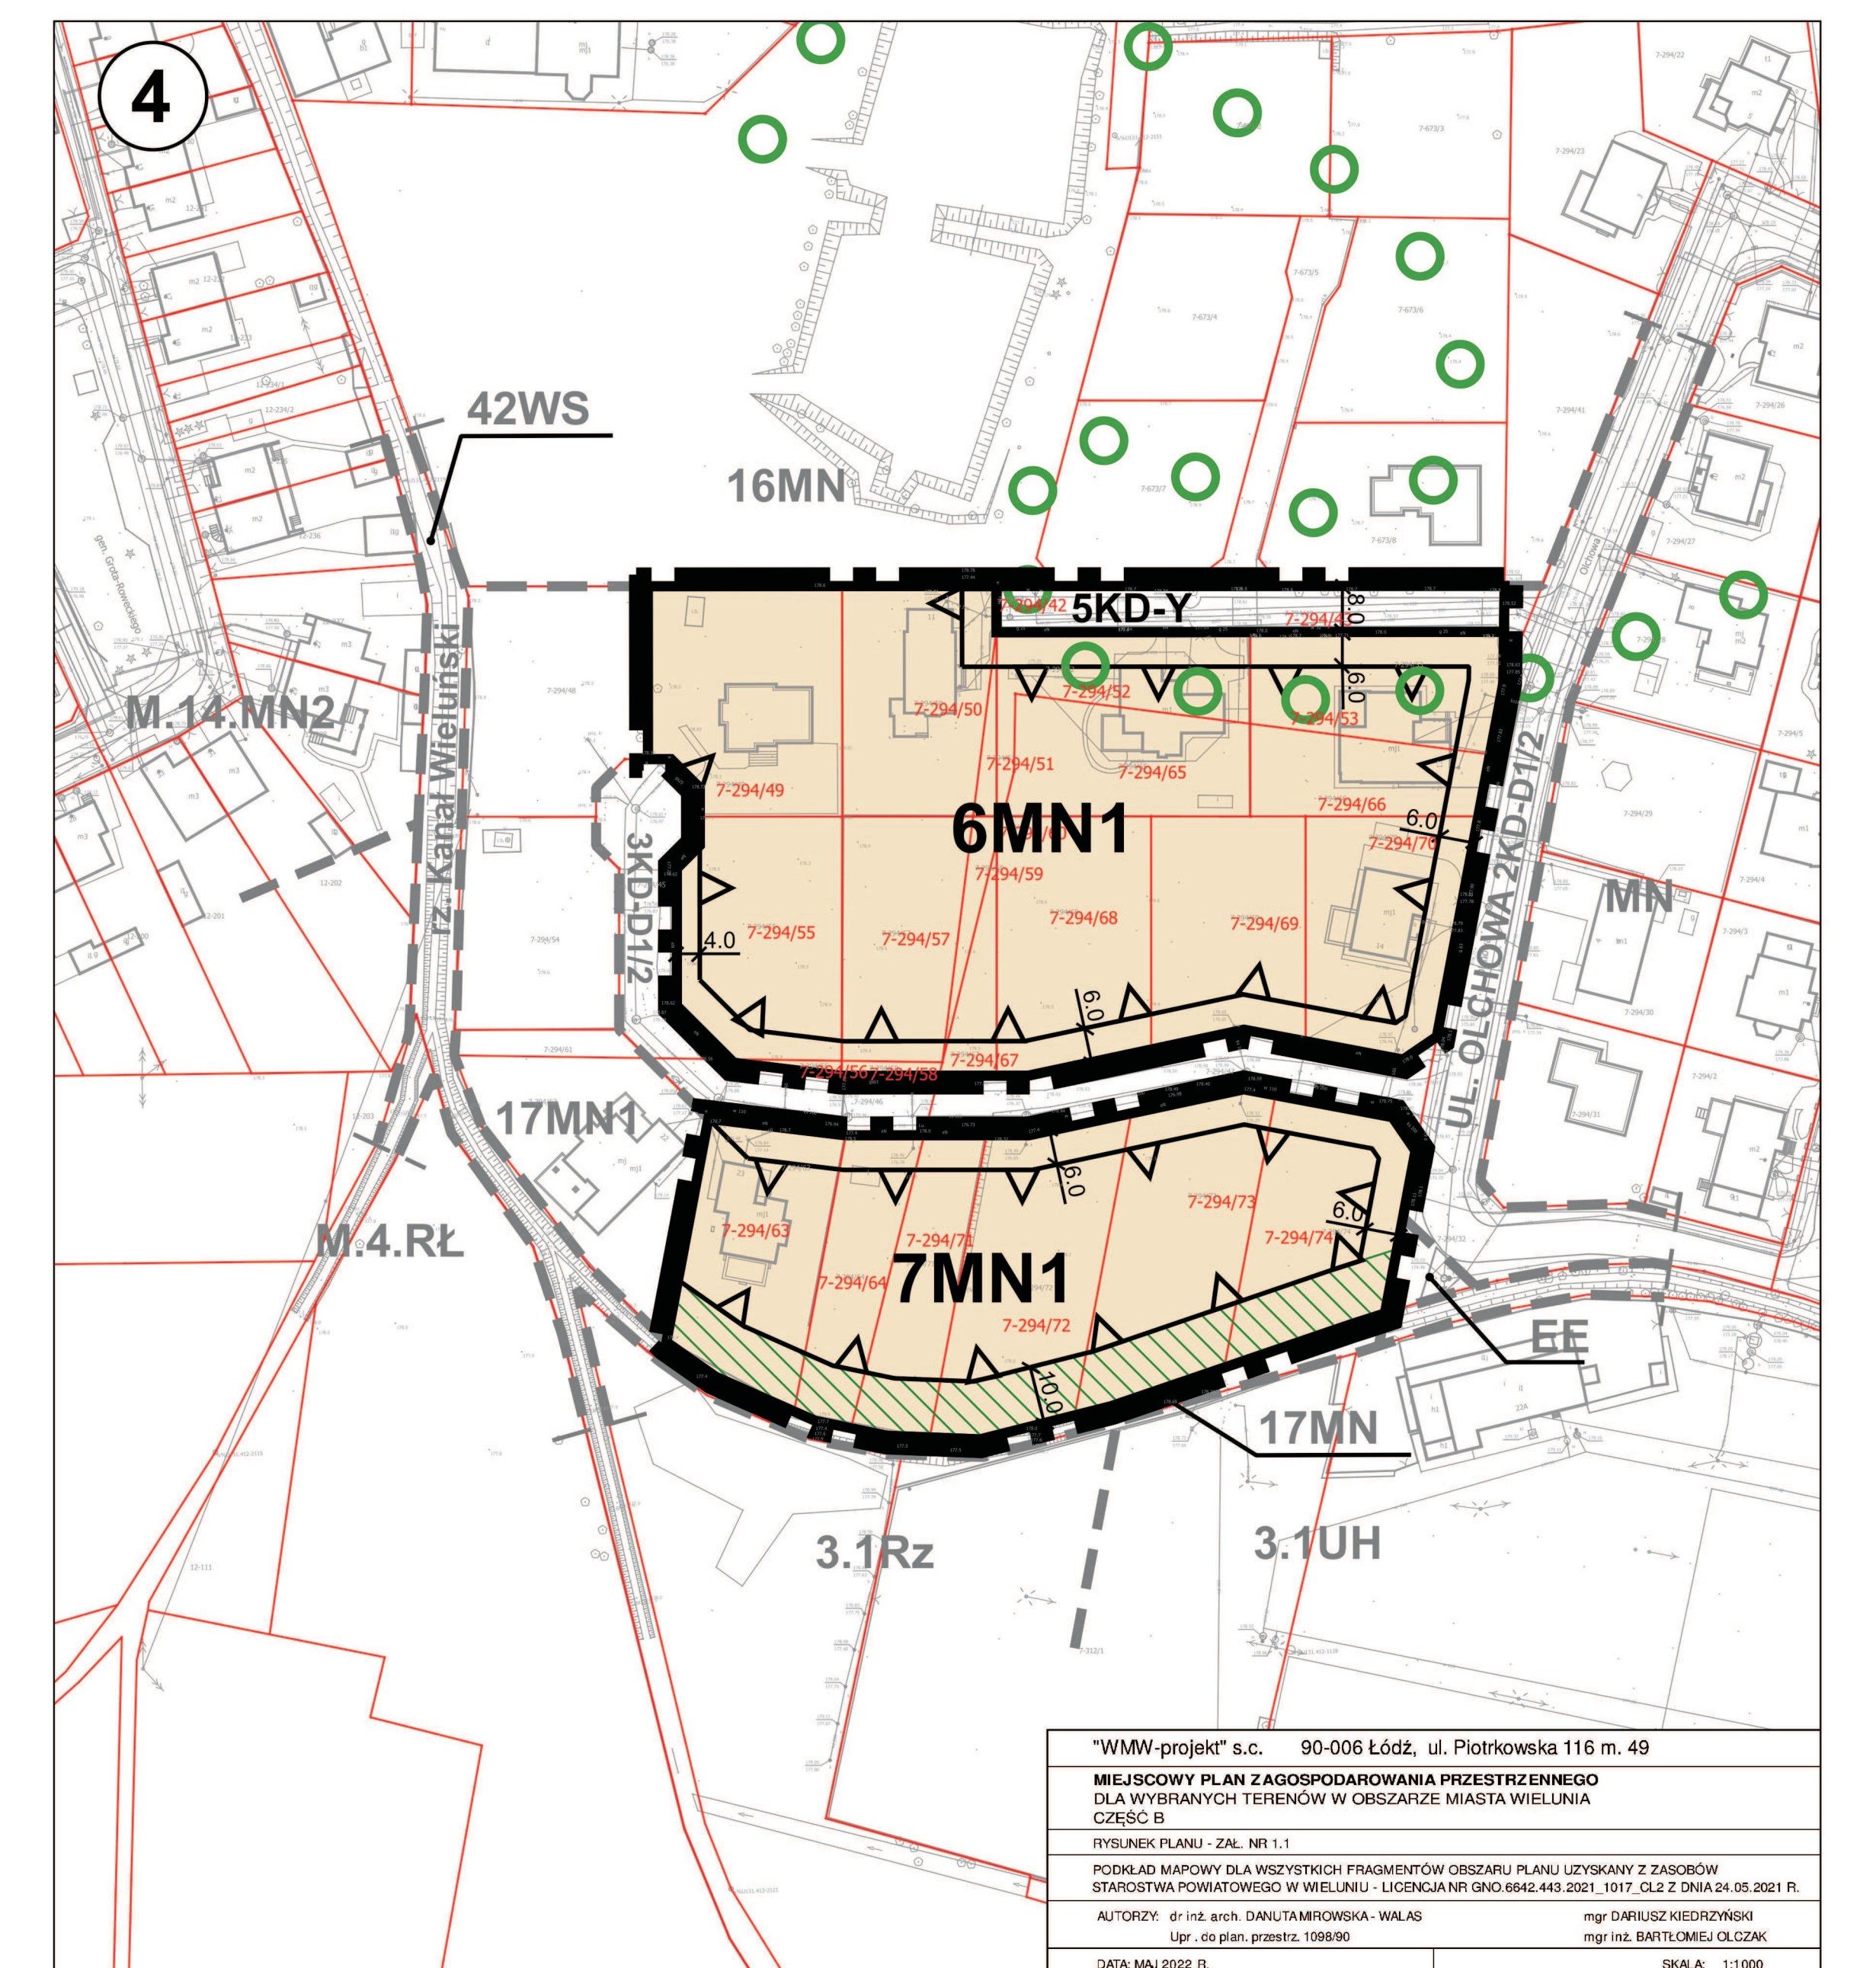

GMINA WIELUŃ

MIJSCOWY PLAN ZAGOSPODAROWANIA PRZESTRZENNEGO DLA WYBRANYCH TERENÓW W OBSZARZE MIASTA WIELUNIA - CZĘŚĆ B

RYSUNEK PLANU - Zał. nr 1.1 do uchwały nr LXV/812/2022 Rady Miejskiej w Wieluniu z dnia 26 maja 2022 r.

1:1000