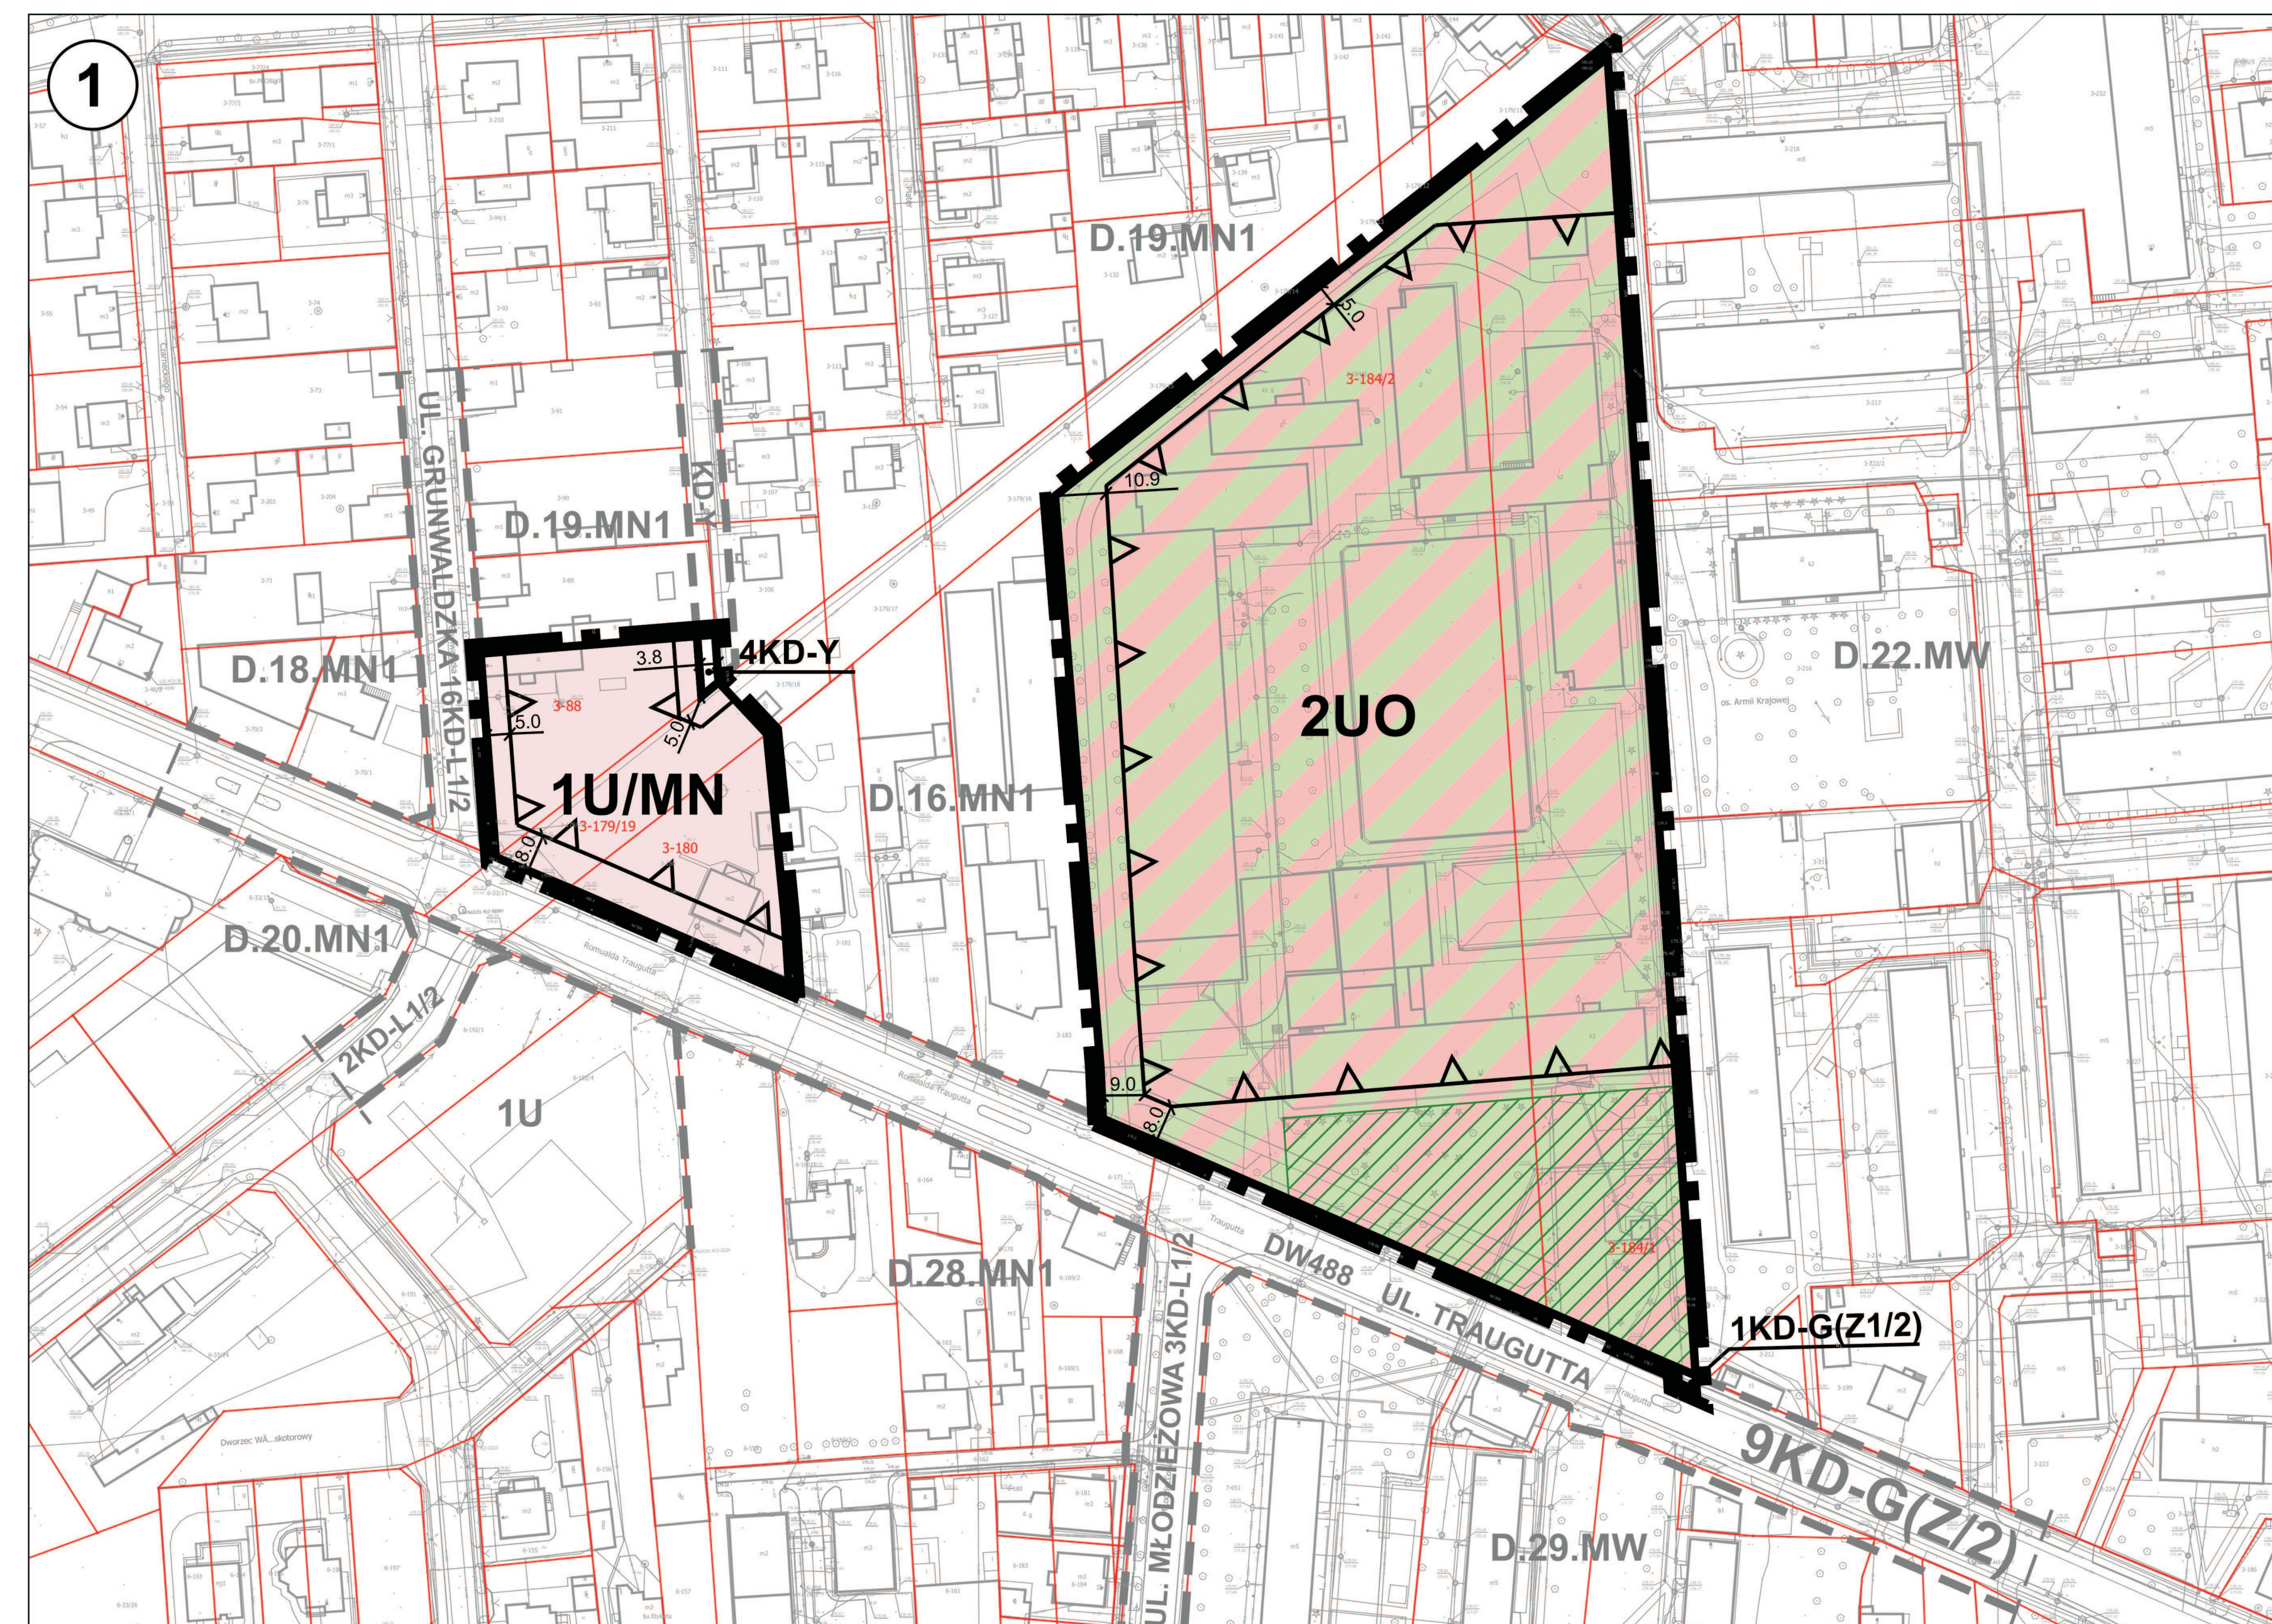

GMINA WIELUŃ

MIJSCOWY PLAN ZAGOSPODAROWANIA PRZESTRZENNEGO DLA WYBRANYCH TERENÓW W OBSZARZE MIASTA WIELUNIA - CZĘŚĆ B

RYSUNEK PLANU - Zał. nr 1.1 do uchwały nr LXV/812/2022 Rady Miejskiej w Wieluniu z dnia 26 maja 2022 r.

1:1000