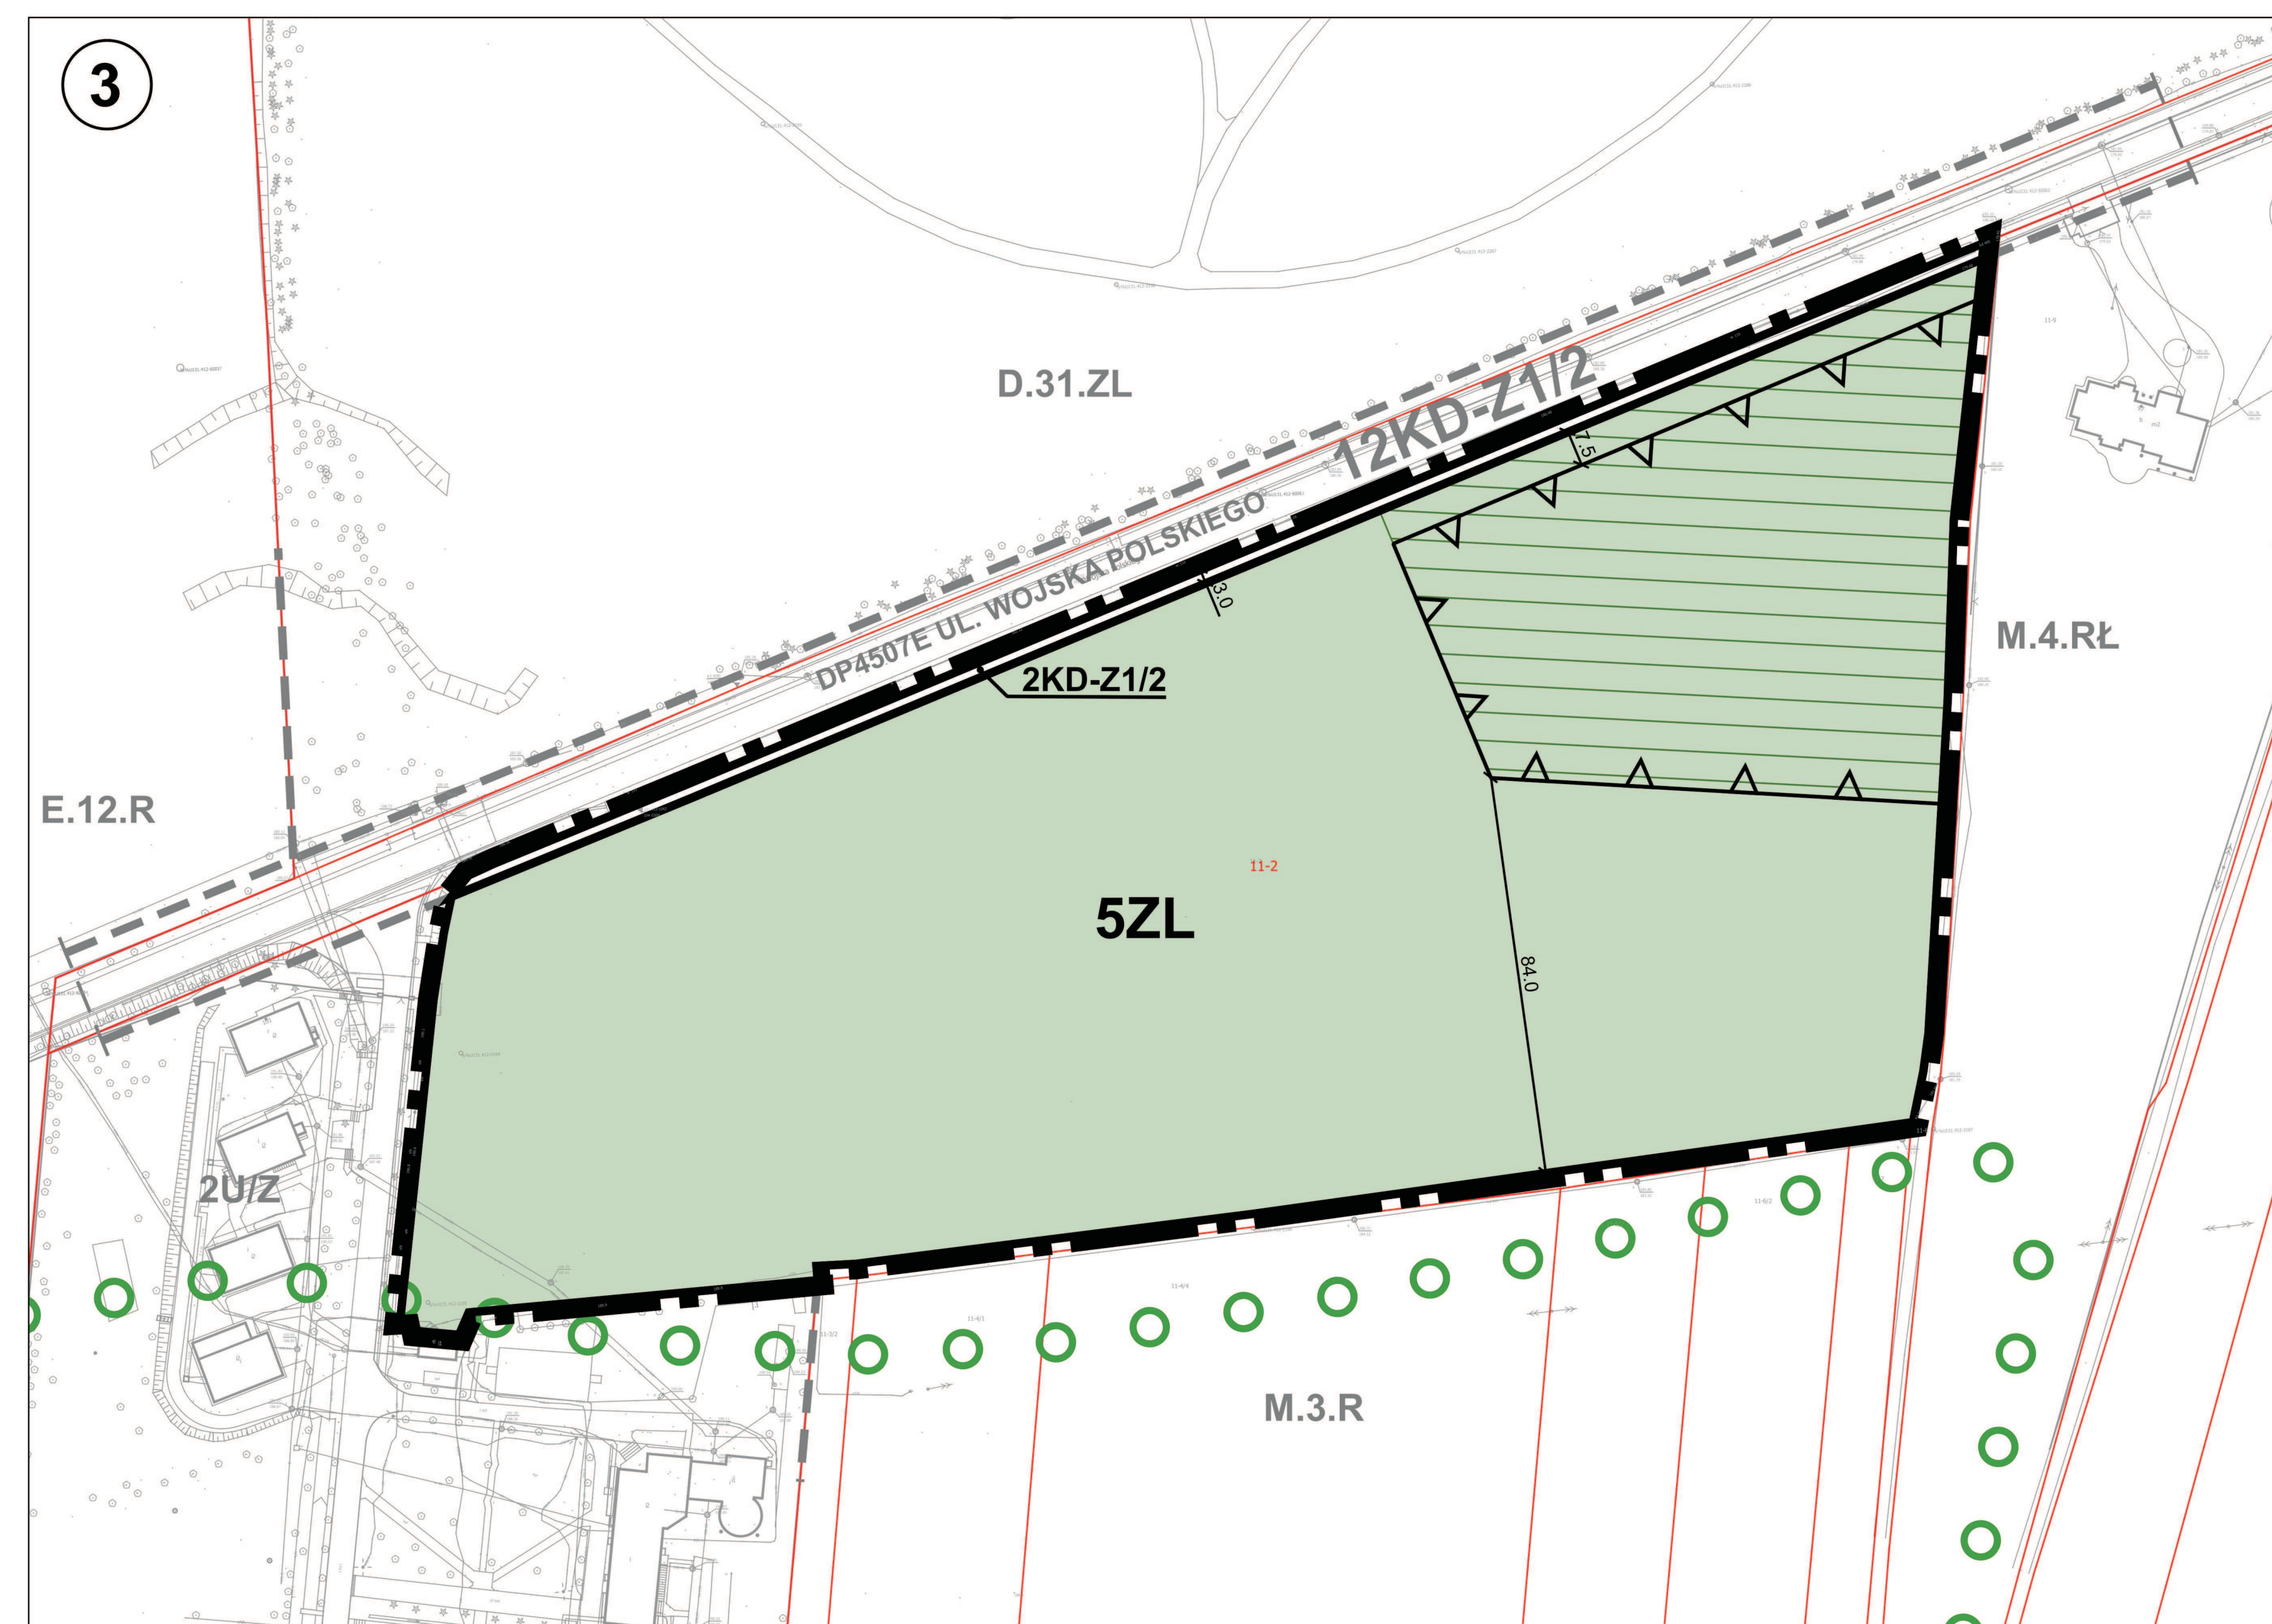

GMINA WIELUŃ

MIJSCOWY PLAN ZAGOSPODAROWANIA PRZESTRZENNEGO DLA WYBRANYCH TERENÓW W OBSZARZE MIASTA WIELUNIA - CZĘŚĆ B

RYSUNEK PLANU - Zał. nr 1.1 do uchwały nr LXV/812/2022 Rady Miejskiej w Wieluniu z dnia 26 maja 2022 r.

1:1000